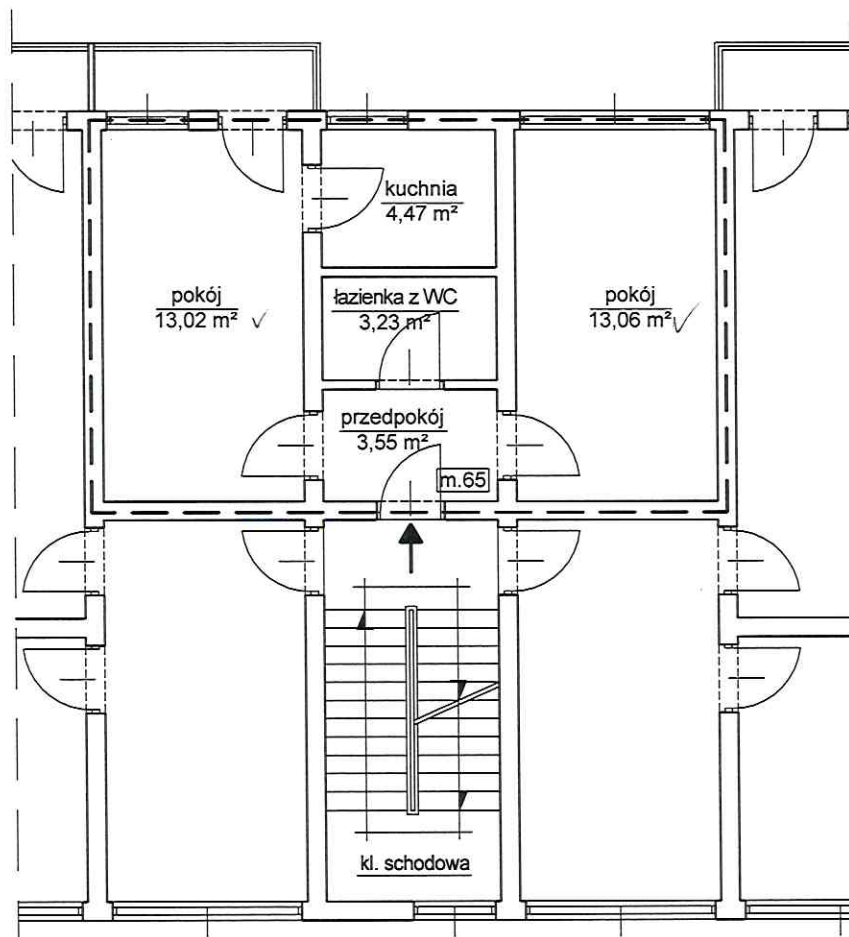

Szkic sytuacyjny lokalu mieszkalnego nr 65 położonego
w nieruchomości przy ul. Parcelacyjnej nr 14B w Łodzi

Rzut I-go piętra- fragment
skala: n/a

Katarzyna Blachowicz - Barszcz
UPRAWNIENIA BUDOWLANE
NR EWIDENCYJNY 1012092/OWOK/13
do kierowania robotami budowlanymi bez ograniczeń
w specjalności konstrukcyjno-budowlanej

Niniejszy fragment rzutu I-go piętra wykonano
na podstawie szkicu sytuacyjnego lokalu wykonanego
przez Administratora przedmiotowej nieruchomości

Szkic wykonał:

J. Kłopecki
mgr inż. Jarosław Kłopecki
podinspektor
Wydziału Nadzoru Właścicielskiego